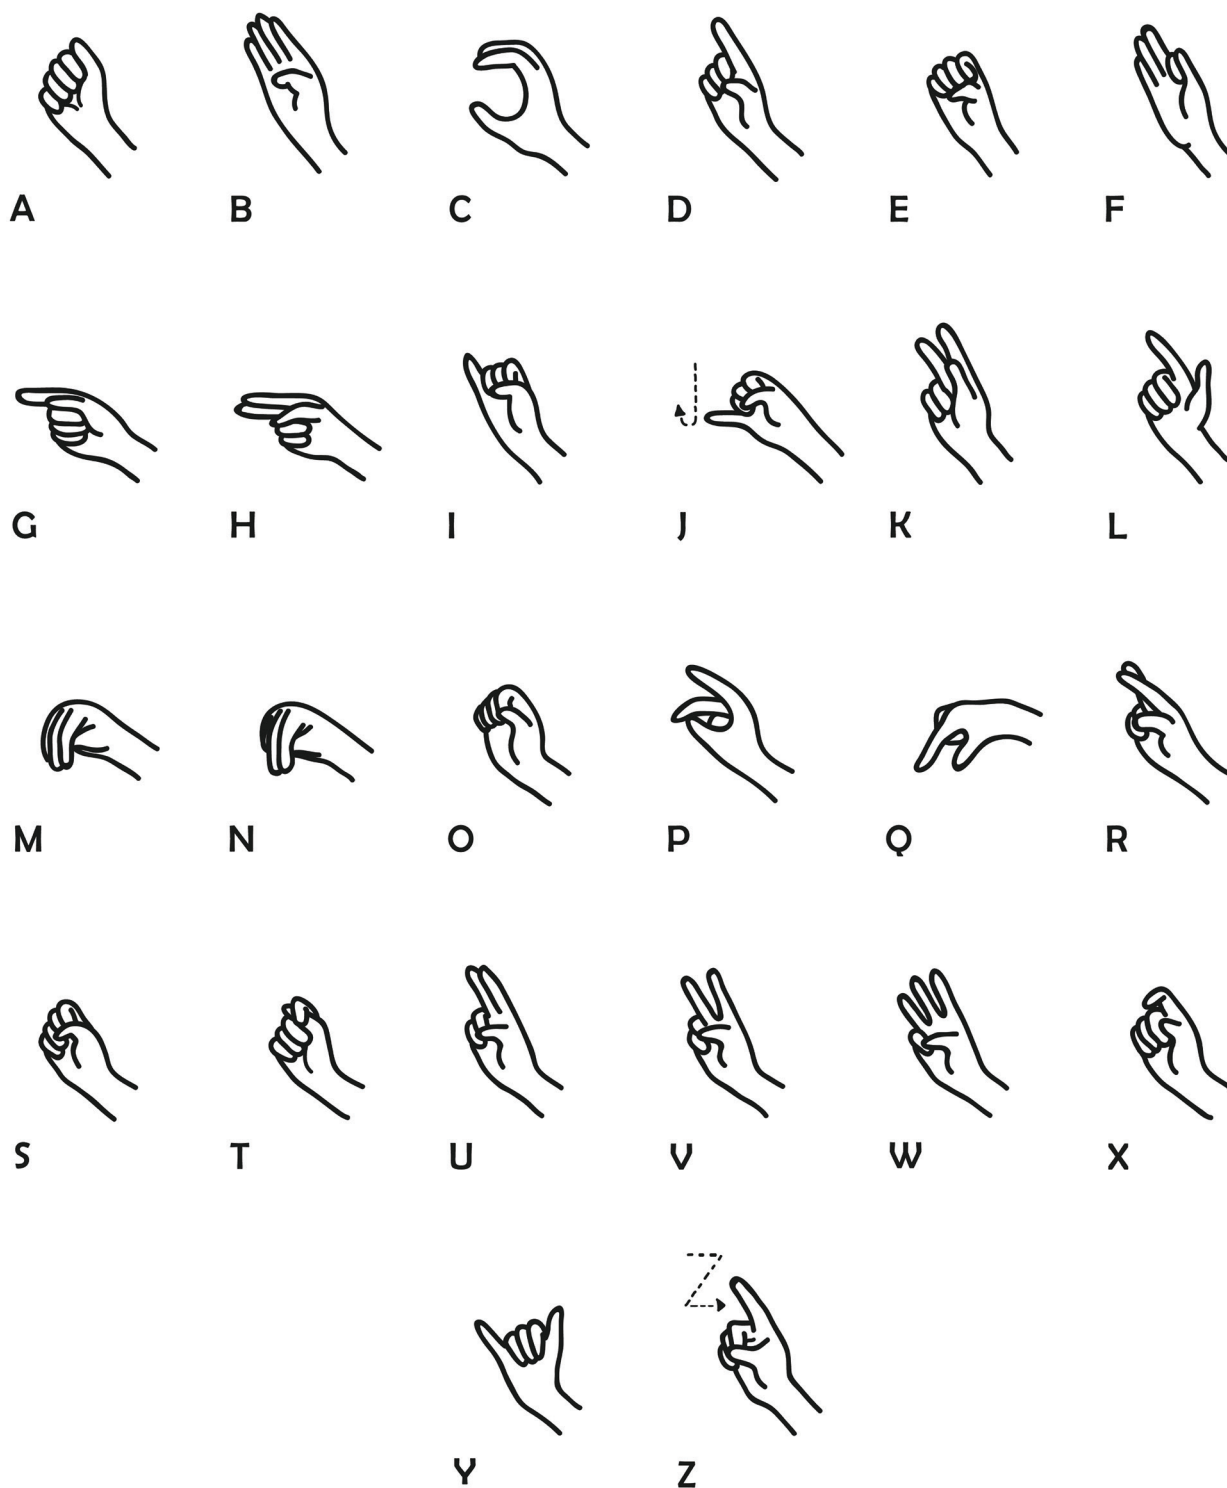

METODICKÝ MATERIÁL: Pohybem k porozumění

Příloha: MET16_P_02_Jednoruční prstová abeceda

Zdroj: Prstová abeceda pro jednu ruku. In Pinterest. <https://cz.pinterest.com/pin/827958712731322685/>